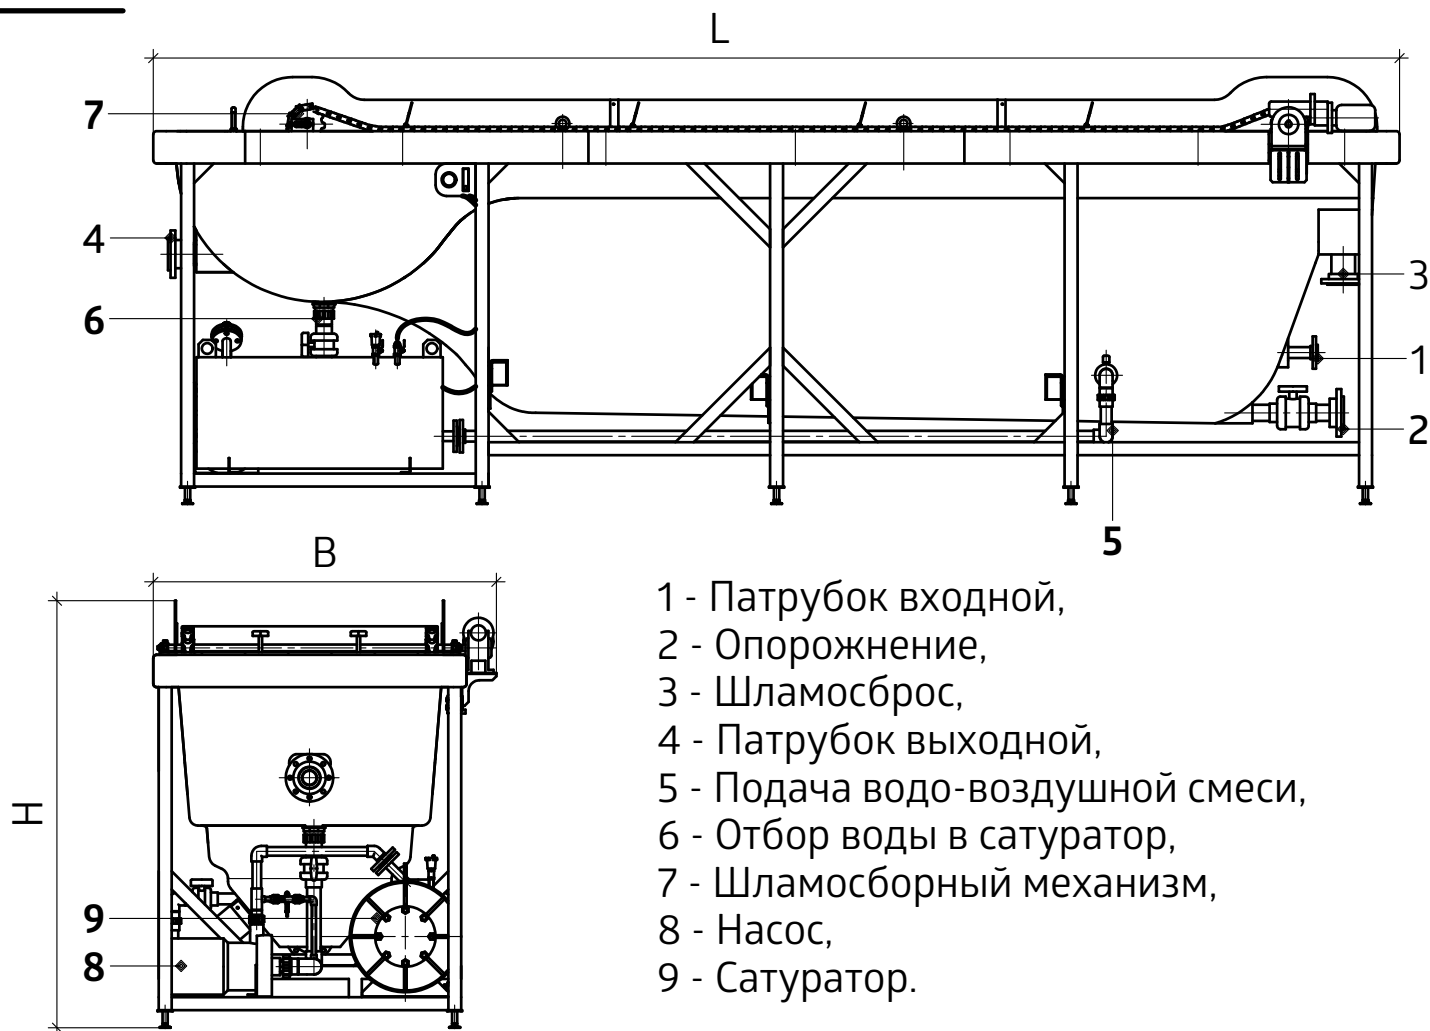

Флотаторы напорные

FLOTOMAX S

Параметры

Flotomax

		2S	5S	10S	15S	20S
Производительность	м ³ /ч	2	5	10	15	20
Рабочий объём	м ³	2	5	10	15	20
Габариты LxBxH	м	3,6x1,4x2	5,8x1,6x2	5,8x2,55x2	8x2,55x2	10x2,55x2